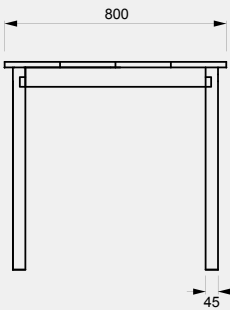

T O S

MESA

NANÁ

Mesa

Naná

Especificaciones

técnicas

Tapa y estructura en madera maciza.

Terminación: Hidrolaca o Laca exterior.

Dimensiones

200 x 90 x 75

160 x 80 x 75

140 x 70 x 75

Opciones de madera

guayubira incienso petiribi lenga

ELYEITE
PRODUCCIÓN