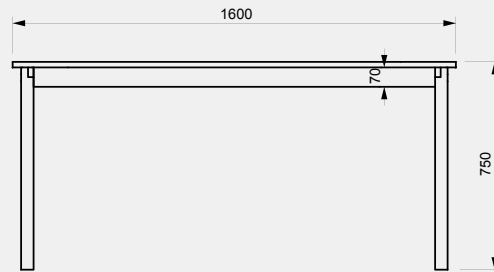

T O S

MESA

NANÁ

Mesa

Naná

Especificaciones

técnicas

Tapa y estructura en madera maciza.

Terminación: Hidrolaca o Laca exterior.

Dimensiones

200 x 90 x 75

160 x 80 x 75

140 x 70 x 75

Opciones de madera

guayubira incienso petiribi lenga

ELYEITE
PRODUCCIÓN