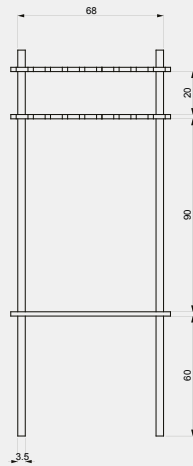

T O S

PERCHERO

FAUS

Perchero

Faus

Especificaciones

técnicas

Perchas y con estante

varillas en chapado

en

guayubira petiribí.

Dimensiones

75 x 17 x 180

Opciones de madera

petiribi guayubira

ELYEITE
PRODUCCIÓN