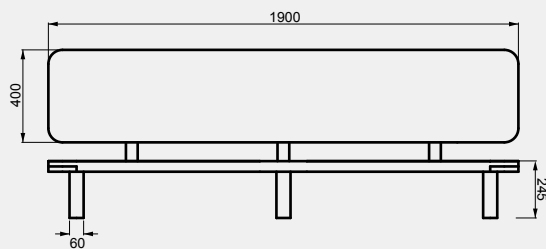

T O S

SILLÓN

SUH

Sillón

Suh

Especificaciones

técnicas

Respaldo
base

en enchapado de madera natural,
en madera maciza.

Dimensiones

190 x 90 x 72

Opciones
de madera

petiribi lengua

ELYEITE
PRODUCCIÓN

DISEÑO Y
INDEPENDIENTE

+ 5 4 . 1 1 . 2 6 1 . 0 7 6 1
INFO@ELYEITE.COM @EL_YEITE