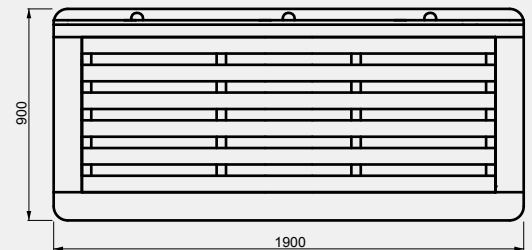

T O S

SILLÓN

SUH

Sillón

Suh

Especificaciones

técnicas

Respaldo
base

en enchapado de madera natural,
en madera maciza.

Dimensiones

190 x 90 x 72

Opciones
de madera

petiribi lengua

ELYEITE
PRODUCCIÓN

DISEÑO Y
INDEPENDIENTE

+ 5 4 . 1 1 . 2 6 1 . 0 7 6 1
INFO@ELYEITE.COM @EL_YEITE