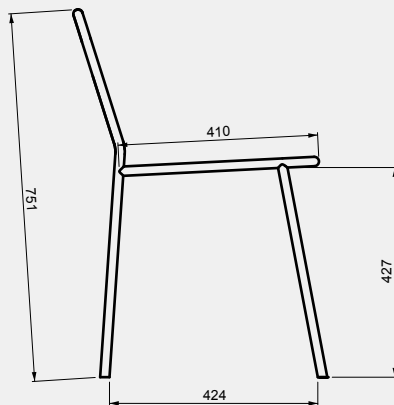

LINEA PATIO

E L
Y E I T E
C A T A
L O G O
D E
P R O
D U C
T O S

SILLA

PATIO

Silla

PATIO

Especificaciones

técnicas

Realizada en caño de sección circular y rectangular.

Terminación: Pintura al horno.

Dimensiones

48 x 44 x 75

Opciones de color

verde menta ladrillo gris grafito arena

MESA

PATIO

Mesa

PATIO

Especificaciones

técnicas

Realizada en caño de sección circular y rectangular.
Terminación: Pintura al horno.

Dimensiones

140 x 84 x 75

Opciones
de color

Dimensiones

120 x 41 x 45

Opciones
de color

verde menta ladrillo gris grafito arena

ELYEITE
PRODUCCIÓN

DISEÑO Y
INDEPENDIENTE

+ 5 4 . 1 1 . 2 6 1 . 0 7 6 1
INFO@ELYEITE.COM @EL_YEITE