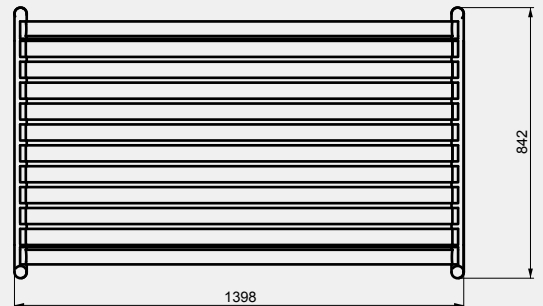

Realizada en caño de sección circular y rectangular.

Terminación: Pintura al horno.

Dimensiones

48 x 44 x 75

Opciones de color

verde menta ladrillo gris grafito arena

MESA

PATIO

Mesa

PATIO

Especificaciones

técnicas

Realizada en caño de sección circular y rectangular.
Terminación: Pintura al horno.

Dimensiones

140 x 84 x 75

Opciones
de color

Dimensiones

120 x 41 x 45

Opciones
de color

verde menta ladrillo gris grafito arena

ELYEITE
PRODUCCIÓN

DISEÑO Y
INDEPENDIENTE

+ 5 4 . 1 1 . 2 6 1 . 0 7 6 1
INFO@ELYEITE.COM @EL_YEITE