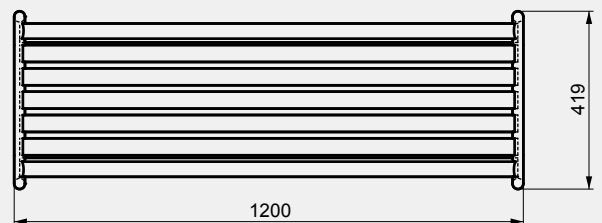

Realizada en caño de sección circular y rectangular.

Terminación: Pintura al horno.

Dimensiones

48 x 44 x 75

Opciones de color

verde menta ladrillo gris grafito arena

MESA

PATIO

Mesa

PATIO

Especificaciones

técnicas

Realizada en caño de sección circular y rectangular.
Terminación: Pintura al horno.

Dimensiones

140 x 84 x 75

Opciones
de color

verde menta ladrillo gris grafito arena

BANCO

PATIO

Banco

PATIO

Especificaciones

técnicas

Realizada en caño de sección circular y rectangular.
Terminación: Pintura al horno.

Dimensiones

120 x 41 x 45

Opciones
de color

verde menta ladrillo gris grafito arena

ELYEITE
PRODUCCIÓN

DISEÑO Y
INDEPENDIENTE

+ 5 4 . 1 1 . 2 6 1 . 0 7 6 1
INFO@ELYEITE.COM @EL_YEITE